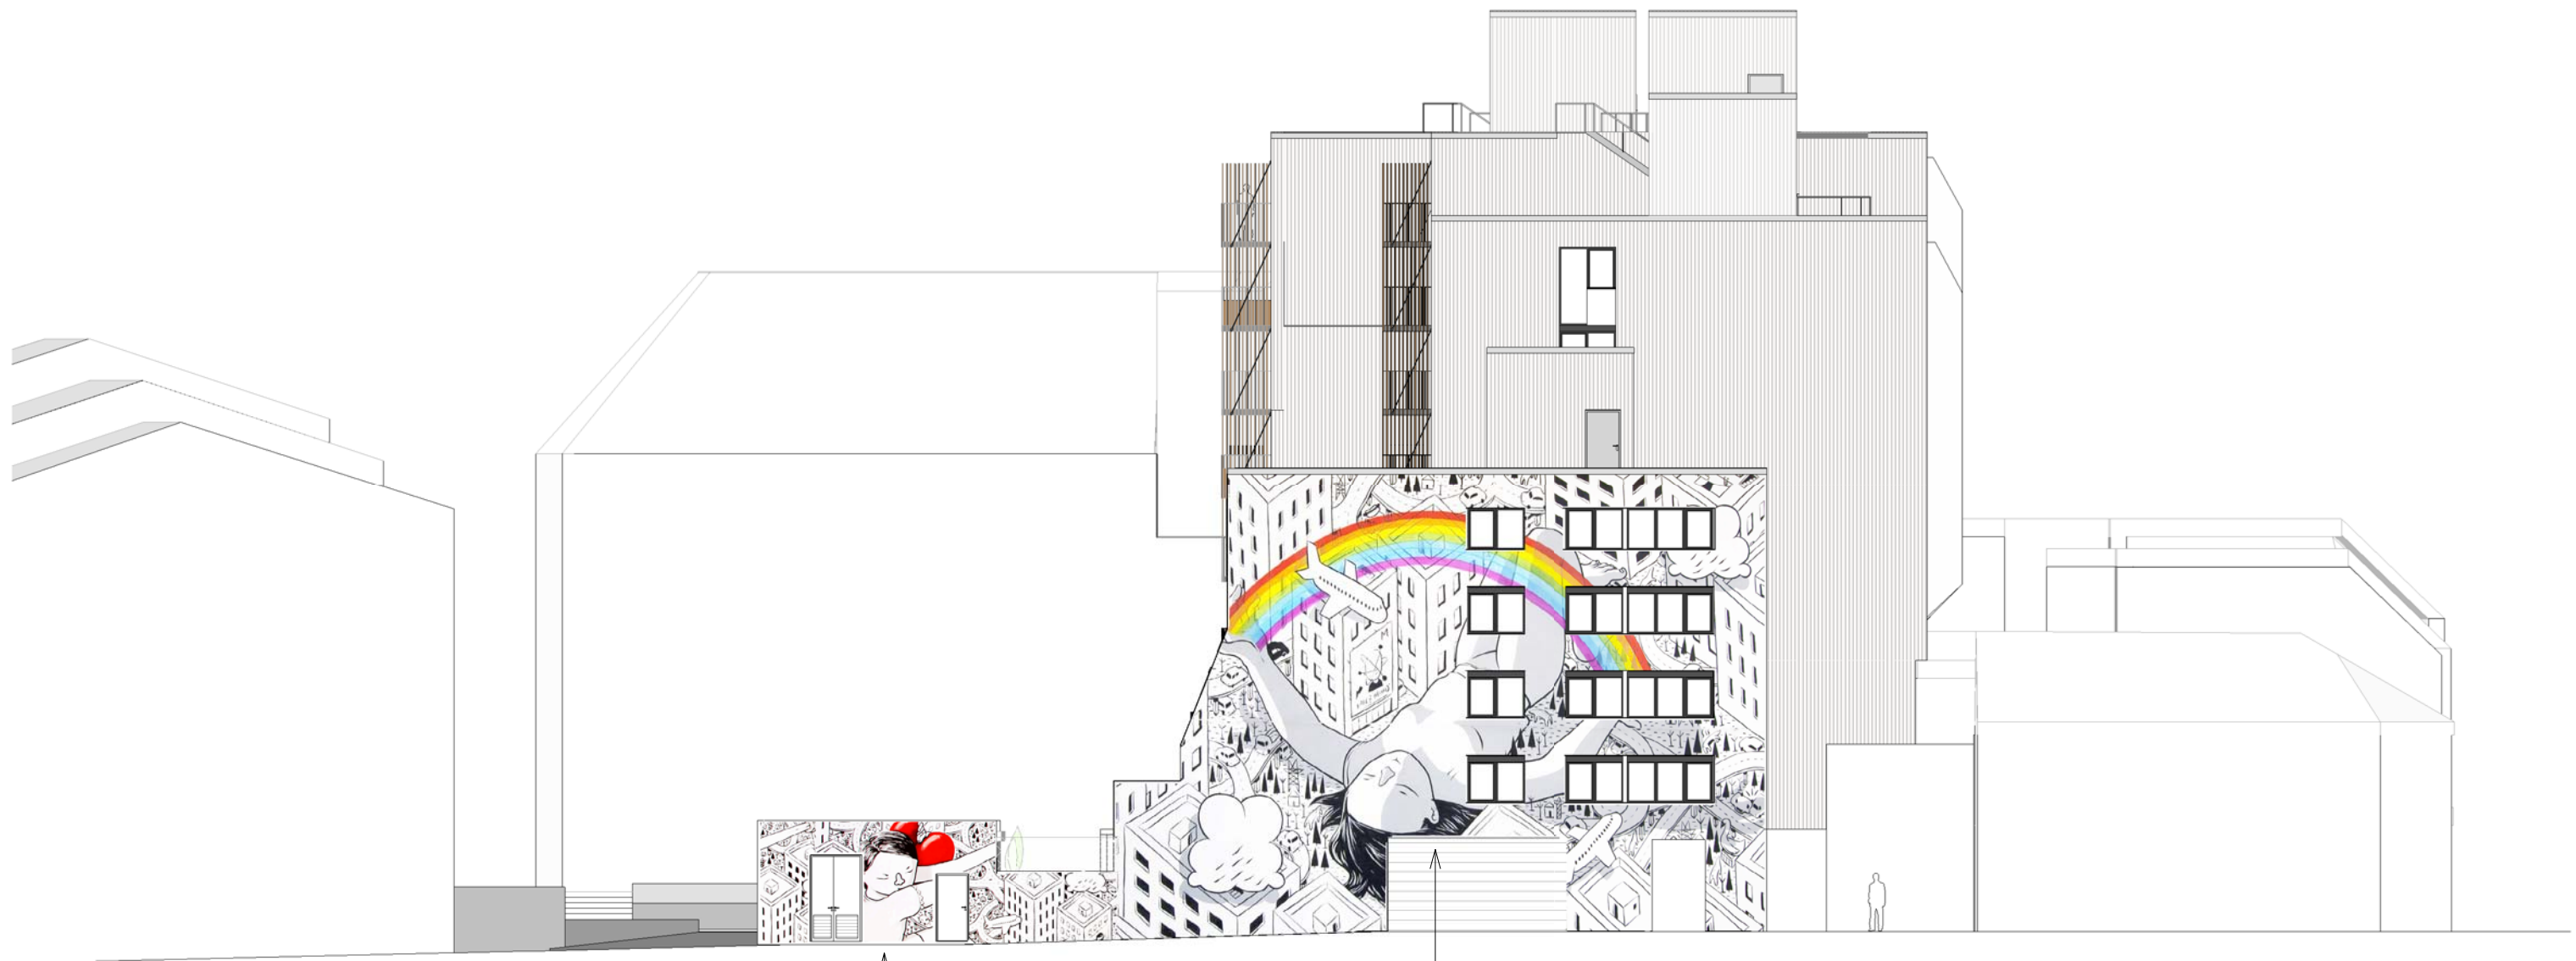

FASADE SØR/NORDRE GATE

FASADE NORD/MOT BAKGÅRD

FASADE ØST

FASADE VEST

PROSJEKT: Sofienberggata 7M - Ny transformatorstasjon		PROSJEKT NR.: 1647201		BYGGHERRE: BOLIGBYGG		PROSJEKTERENDE: tegn_3	
TEGNINGSTITTEL: Fasader		TEGNINGSSTATUS: NABOVARSEL		TEGNINGSNUMMER: A 002 230 200 001			
TEGN: MS	KONTR.: EE	SIGN: Approver	MALESTOKK: 1 : 100	DATE: 30.11.2017	REVISJON:		
				FAG - BYGG - TEGNTYPE - ETG - LØPE NR.			

Eksempel på urban  
samtidskunst på fasader \*

\* Gatekunsteksempel av Millo (Francesco Camillo Giorgino)  
Illustrasjon fra [www.organicconcrete.com](http://www.organicconcrete.com)

PROSJEKT: Sofienberggata 7M - Ny transformatorstasjon				PROSJ.NR.: 1647201		BYGGHERRE: BOLIGBYGG		PROSJEKTERENDE:	
TEGNINGSTITTEL: Illustrasjon for fasader mot Nordre gate				TEGNINGSSTATUS: Nabovarsel		TEGNINGSNUMMER: A 002 230 200 002		tegn_3	
TEGN:	KONTR.:	SIGN:	MALESTOKK:	DATE:	REVISJON:	FAG - BYGG - TEGN.TYPE - ETG - LØPE NR.			
EE	MS	Approver	1 : 200	30.11.2017					