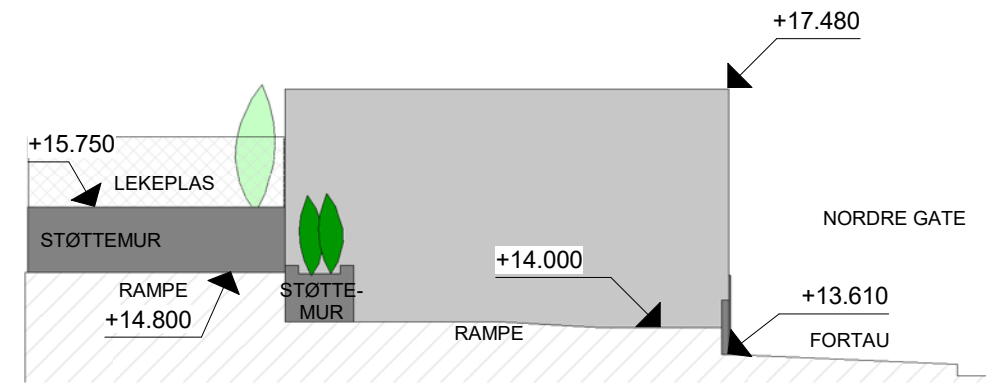

FASADE SØR/NORDRE GATE

FASADE NORD/MOT BAKGÅRD

FASADE ØST

FASADE VEST

PROSJEKT: Sofienberggata 7M - Ny transformatorstasjon		PROSJEKT NR.: 1647201		BYGGHERRE: BOLIGBYGG		PROSJEKTERENDE: tegn_3	
TEGNINGSTITTEL: Fasader		TEGNINGSSTATUS: NABOVARSEL		TEGNINGSNUMMER: A 002 230 200 001			
TEGN: MS	KONTR.: EE	SIGN: Approver	MALESTOKK: 1 : 100	DATE: 30.11.2017	REVISJON:		
				FAG - BYGG - TEGNTYPE - ETG - LØPE NR.			

Eksempel på urban  
samtidskunst på fasader \*

\* Gatekunsteksempel av Millo (Francesco Camillo Giorgino)  
Illustrasjon fra [www.organicconcrete.com](http://www.organicconcrete.com)

PROSJEKT: Sofienberggata 7M - Ny transformatorstasjon				PROSJ.NR.: 1647201		BYGGHERRE: BOLIGBYGG		PROSJEKTERENDE:	
TEGNINGSTITTEL: Illustrasjon for fasader mot Nordre gate				TEGNINGSSTATUS: Nabovarsel		TEGNINGSNUMMER: A 002 230 200 002		tegn_3	
TEGN:	KONTR.:	SIGN:	MALESTOKK:	DATE:	REVISJON:	FAG - BYGG - TEGN.TYPE - ETG - LØPE NR.			
EE	MS	Approver	1 : 200	30.11.2017					