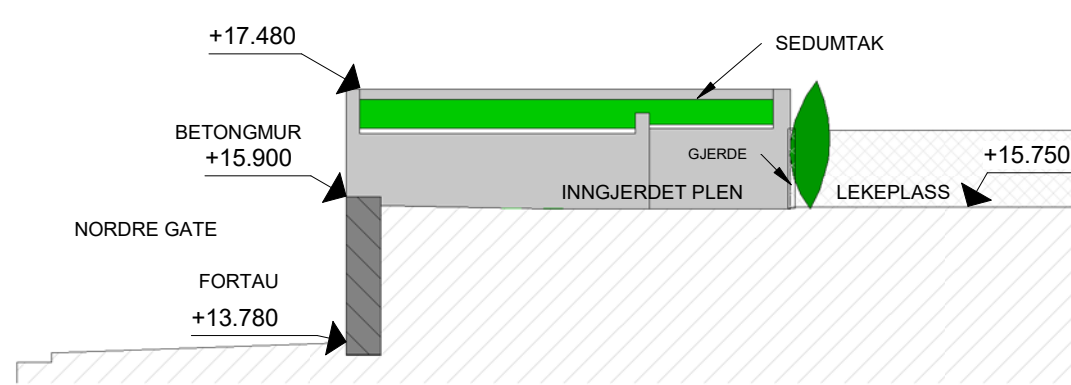

FASADE SØR/NORDRE GATE

FASADE NORD/MOT BAKGÅRD

FASADE ØST

FASADE VEST

PROSJEKT: Sofienberggata 7M - Ny transformatorstasjon		PROSJEKT NR.: 1647201		BYGGHERRE: BOLIGBYGG		PROSJEKTERENDE: tegn_3	
TEGNINGSTITTEL: Fasader		TEGNINGSSTATUS: NABOVARSEL		TEGNINGSNUMMER: A 002 230 200 001			
TEGN: MS	KONTR.: EE	SIGN: Approver	MALESTOKK: 1 : 100	DATE: 30.11.2017	REVISJON:		
				FAG - BYGG - TEGNTYPE - ETG - LØPE NR.			

Eksempel på urban  
samtidskunst på fasader \*

\* Gatekunsteksempel av Millo (Francesco Camillo Giorgino)  
Illustrasjon fra [www.organicconcrete.com](http://www.organicconcrete.com)

PROSJEKT: Sofienberggata 7M - Ny transformatorstasjon				PROSJ.NR.: 1647201		BYGGHERRE: BOLIGBYGG		PROSJEKTERENDE:	
TEGNINGSTITTEL: Illustrasjon for fasader mot Nordre gate				TEGNINGSSTATUS: Nabovarsel		TEGNINGSNUMMER: A 002 230 200 002		tegn_3	
TEGN:	KONTR.:	SIGN:	MALESTOKK:	DATE:	REVISJON:	FAG - BYGG - TEGN.TYPE - ETG - LØPE NR.			
EE	MS	Approver	1 : 200	30.11.2017					