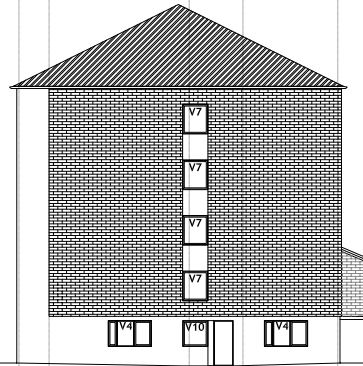

1M  
GRØNERHAGEN BORETTSLAG  
FASADE VEST  
TILBUDSTEGNINGER 1:350(A3)  
NOV 2020 - REDE ARKITEKTER AS

GRØNERHAGEN BORETTSLAG  
FASADE ØST  
TILBUDSTEGNINGER - 1:150 (A3)  
NOV 2020 - REDE ARKITEKTER AS

GRÜNERHAGEN BORETTSLAG  
 FASADE NORD  
 TILBUDSTEGNINGER 1:150(A3)  
 NOV 2020 – REDE ARKITEKTER AS

GRÜNERHAGEN BORETTSLAG  
 FASADE SYD  
 TILBUDSTEGNINGER 1:150(A3)  
 NOV 2020 – REDE ARKITEKTER AS

GRÜNERHAGEN BORETTSLAG  
 FASADE VEST  
 TILBUDSTEGNINGER – 1:150 (A3)  
 NOV 2020 – REDE ARKITEKTER AS