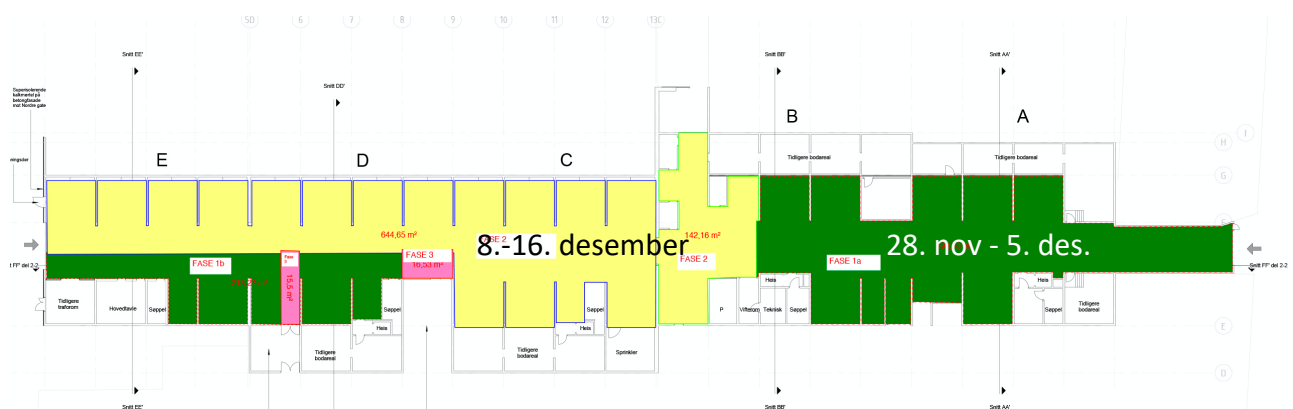

Adkomst til borettslagets garasje stengt fra 8. til 16. desember!

I forbindelse med at det legges nytt belegg på garasjegalvet i Sofienberggata 7 vil vår parkeringskjeller bli stengt for inn- og utkjøring fra **torsdag 8. desember kl 0800 til fredag 16. desember kl 0700.**

Boligbygg kan refundere parkeringsutgiftene for de som må bruke bilen hver dag. For de som må 1-3 ærender i løpet av disse dagene kan taxi refunderes. Krav om refusjon må sendes til styret sammen med kvittering for utgiften senest 20.12.2022. Styret må sende et samlet krav til Boligbygg.

Fra mandag 28. november kl 0800 til mandag 5. desember kl 0700 vil porten mot Sofienberggata være stengt. Inn- og utkjøring vil være gjennom porten i Nordre gate. Portåpnerene dere fikk låne i februar åpner denne porten.

De som leier ut sin P-plass må informere leietaker.

Vi beklager sterkt ulempene dette medfører.

Med vennlig hilsen styret

styret@grunerhagen.no